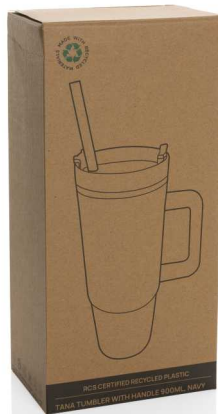

DER HYPE
BECHER AUS
DEN USA

schrema[®]

www.schrema.de

DER HYPE
BECHER AUS
DEN USA

schrema®

KUNSTSTOFFBECHER HYPE

Dieser 900 ml Becher besteht aus **80% recyceltem Material** und hat in den USA (mittlerweile auch in Europa) einen wahren Hype ausgelöst.

Der Deckel verfügt über eine drehbare Kappe mit drei Positionen: eine Trinkhalmöffnung, eine normale Trinköffnung sowie die Position für den vollständig geschlossenen Deckel als Schwappschutz. Der ergonomische Griff mit komfortablen Griffeneinsätzen sorgt für einfaches Tragen. Der schlanke Boden passt in die meisten Autobehälter.

Fakten: Gesamter recycelter Inhalt: 80%, bezogen auf das Gesamtgewicht des Artikels. BPA-frei. Fassungsvermögen 900ml. Inklusive FSC®-zertifizierter Kraft-Geschenkverpackung. **Inklusive 1-farbigem Druck auf einer Position.**

schrema[®]
einfach. besser. werben

AUCH ALS EDELSTAHL VARIANTE ERHÄLTlich*

Dieser 900ml-Becher ist aus langlebigem, recyceltem Edelstahl gefertigt. Dieser doppelwandige, vakuumisolierte Trinkbecher wird mit einem auslaufsicheren Deckel, einem Strohhalm und einer Strohhalmspitze aus Silikon geliefert.